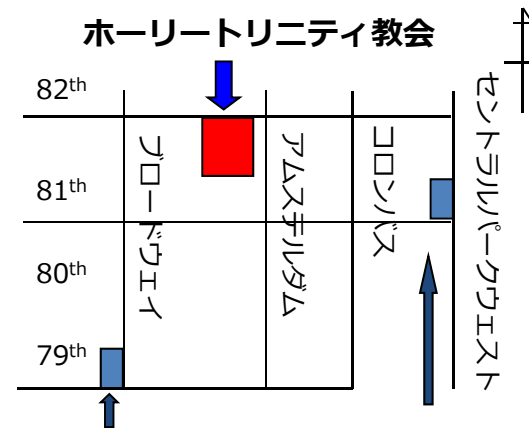

Choral Festival of Japan

Choral Festival of Japan とは

ニューヨーク地域で活動する日系合唱団の合同演奏会を通じ、親睦を深め更なる発展を目指すものです。昨年に引き続き第3回CFJでも、誰でも気軽に参加できるワークショップを開催します。日本の合唱曲(大地讃頌)を習い、コンサートのフィナーレとして参加者全員で一緒に歌います！ワークショップ参加またはコンサート鑑賞いずれかのご参加も自由です。今年は3月11日の東北関東大震災を受け、遠く離れたNYからも被害にあわれた方の支援をしたいと思い、当日会場に募金箱を設置することといたしました。皆様のご協力をよろしくお願いいたします。

日時： 2011年6月18日 (土)
第一部： 12:45-2:00PM ワークショップ
(参加費$10)

**場所： ホーリー・トリニティー・
ローマン・カトリック教会**
213 W 82nd St, New York, NY 10024

一般参加者募集中！メール登録：infocfj@yahoo.co.jp

- 指導：佐藤早穂子先生
- 練習曲：大地讃頌

第二部： 3:00-5:00PM コンサート
(入場無料)

ココロ・ジャパニーズ・ゴスペル・クワイア
桜コーラス
ニューヨーク混声合唱団
ハーモニーバスケット
花みずき

(アイウエオ順)

コンサートのFinaleには、Workshop参加者も含めて、全員で「大地讃頌」を歌います！

東北関東大震災被害者のための募金へのご協力よろしくお願ひします。

ワークショップ参加登録、お問い合わせ：infocfj@yahoo.co.jp